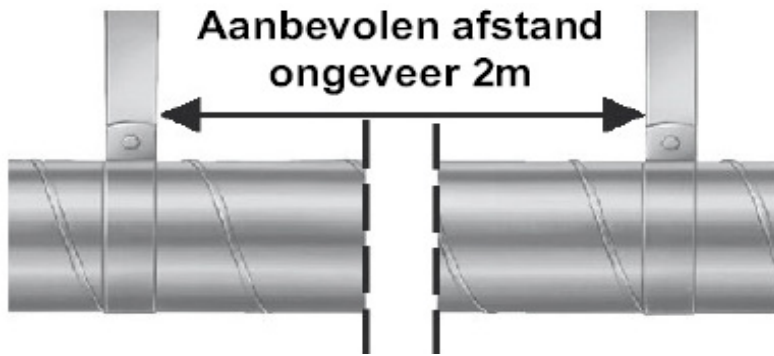

AERO

OB / OBR

OB: Ophangbeugel voor ronde luchtkanalen.

OBR: Ophangbeugel voor ronde luchtkanalen met trillingsdempende EPDM rubber.

• AFMETINGEN

Ø d [mm]	Gewicht [kg]	Ø d [mm]	Gewicht [kg]
80	0,2	400	0,5
100	0,2	450	0,6
112	0,2	500	0,6
125	0,2	560	0,7
140	0,2	600	0,7
150	0,2	630	0,8
160	0,2	710	0,9
180	0,2	800	1,1
200	0,3	900	1,2
224	0,3	1000	1,3
250	0,3	1120	1,5

AERO

De beugels met een diameter vanaf $\varnothing d \geq 450 \text{ mm}$ worden geleverd zonder bouten en worden bevestigd met 2 ophangpunten.

Voor diameters $d_1 \leq 400 \text{ mm}$

Voor diameters $d_1 \geq 400 \text{ mm}$