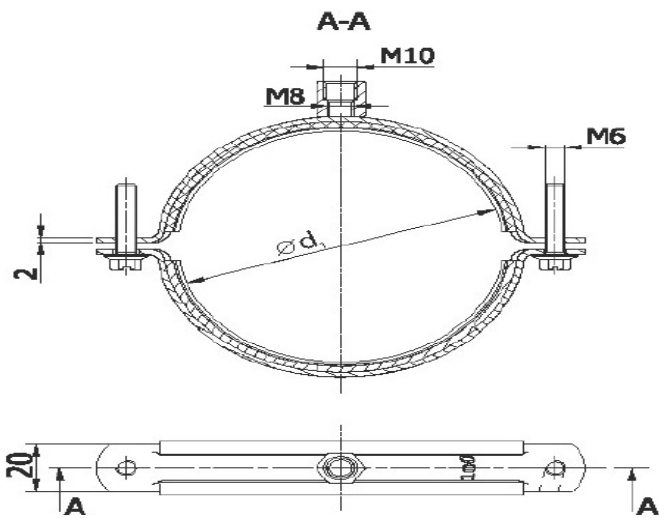

AERO

OB / OBR

OB: Ophangbeugel voor ronde luchtkanalen.

OBR: Ophangbeugel voor ronde luchtkanalen met trillingsdempende EPDM rubber.

• AFMETINGEN

Ø d [mm]	Gewicht [kg]	Ø d [mm]	Gewicht [kg]
80	0,2	400	0,5
100	0,2	450	0,6
112	0,2	500	0,6
125	0,2	560	0,7
140	0,2	600	0,7
150	0,2	630	0,8
160	0,2	710	0,9
180	0,2	800	1,1
200	0,3	900	1,2
224	0,3	1000	1,3
250	0,3	1120	1,5

AERO

De beugels met een diameter vanaf $\varnothing d \geq 450 \text{ mm}$ worden geleverd zonder bouten en worden bevestigd met 2 ophangpunten.

Voor diameters $d_1 \leq 400 \text{ mm}$

Voor diameters $d_1 \geq 400 \text{ mm}$